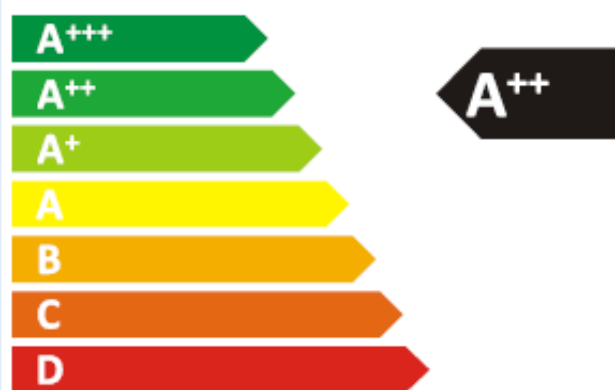

ENERG

енергия · ενέργεια

gorenje

RB4092ANW

ENERGIA · ЕНЕРГИЯ
ΕΝΕΡΓΕΙΑ · ENERGIJA
ENERGY · ENERGIE · ENERGI

135
kWh/annum

97 L

16 L